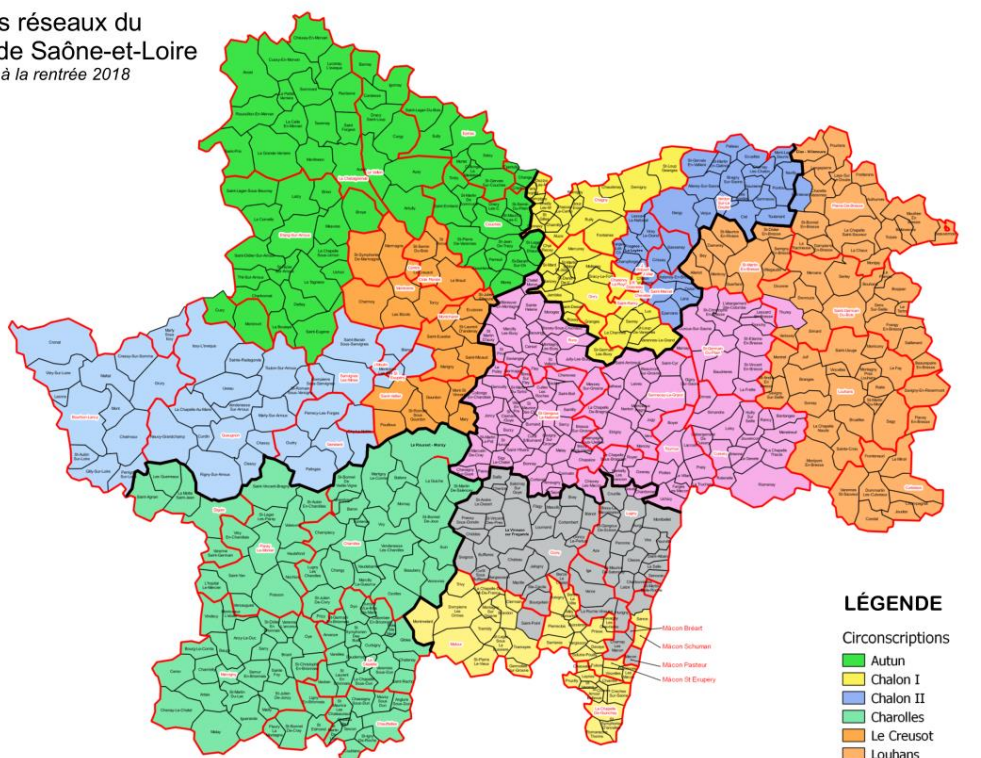

Annexe 3 : Carte des 5 zones infra-départementales relatives aux vœux groupes à mobilité obligatoire (MOB)

Carte des réseaux du
département de Saône-et-Loire
mise à jour à la rentrée 2018

LÉGENDE

Circonscriptions

-  Autun
-  Chalons I
-  Chalons II
-  Charolles
-  Le Creusot
-  Louhans
-  Mâcon Nord
-  Mâcon Sud
-  Montceau les Mines
-  Tournus
-  Secteurs Collèges

Il existe ainsi 5 zones infra-départementales sur lesquelles portent les vœux groupes MOB :

- zone infra-départementale d'Autun – Montceau-les-Mines – Le Creusot
- zone infra-départementale de Charolles
- zone infra-départementale de Louhans – Tournus
- zone infra-départementale de Mâcon
- zone infra-départementale de Chalons